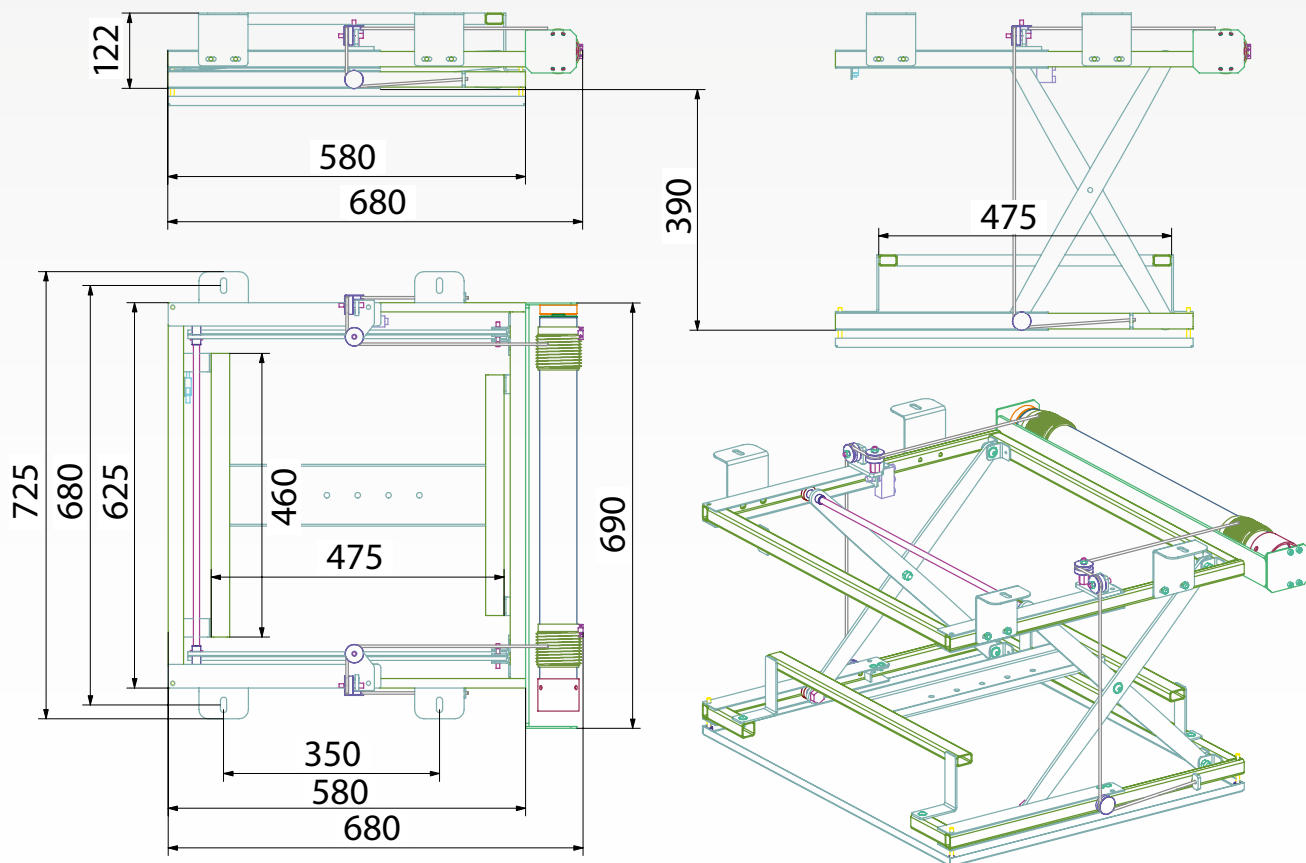

**RAVELL®****WINDA SUFITOWA WS-392**

**Winda sufitowa RAVELL® WS-392** opuszcza projektor multimedialny umieszczony nad sufitem podwieszanym do pozycji umożliwiającej projekcję. Podwyższa estetykę pomieszczenia (sala konferencyjna, szkoleniowa, dom) sprawiając, iż projektor multimedialny jest niewidoczny w momencie, gdy nie jest używany. Dodatkowo urządzenie zabezpiecza projektor przed dostępem osób niepowołanych.

**ZASTOSOWANIE:**

- W wersji SLIM dedykowane do kina domowego – zakres prac 0-390 mm
- Maksymalny udźwig – 50kg

**AKCESORIA DODATKOWE:**

- dystansowniki montażowe o wymaganej długości,
- sterowanie bezprzewodowe IR lub RF oraz RS-232,
- maskownica projektora.

**GŁÓWNE CECHY:**

- konstrukcja windy oparta na systemie trzech ram poziomych prowadzonych przez precyzyjny podwójny wysięgnik nożycowy,
- ruch w górę i w dół wywołwany przez wolnoobrotową wyciągarkę wyposażoną w nawojnicę,
- stuprocentowa powtarzalność,
- cichy, płynnie działający mechanizm linowy,
- bezpieczeństwo i precyzja gwarantowana przez podwójny system wyłączników krańcowych,
- prosta obsługa,
- pewna i funkcjonalna konstrukcja wykonana z wysokiej jakości komponentów,
- wykończenie lakierem proszkowym w kolorze: czarnym, białym, srebrnym (na zamówienie możliwość wyboru innej kolorystyki z palety RAL),
- estetyczne i precyzyjne wykonanie.

Wymiary max (WxHxD)	Max zasięg	Max udźwig	Waga	Zasilanie
725x660x30 mm (+ wys. projektora)	390 mm	50 kg	24 kg	230 V/50 Hz