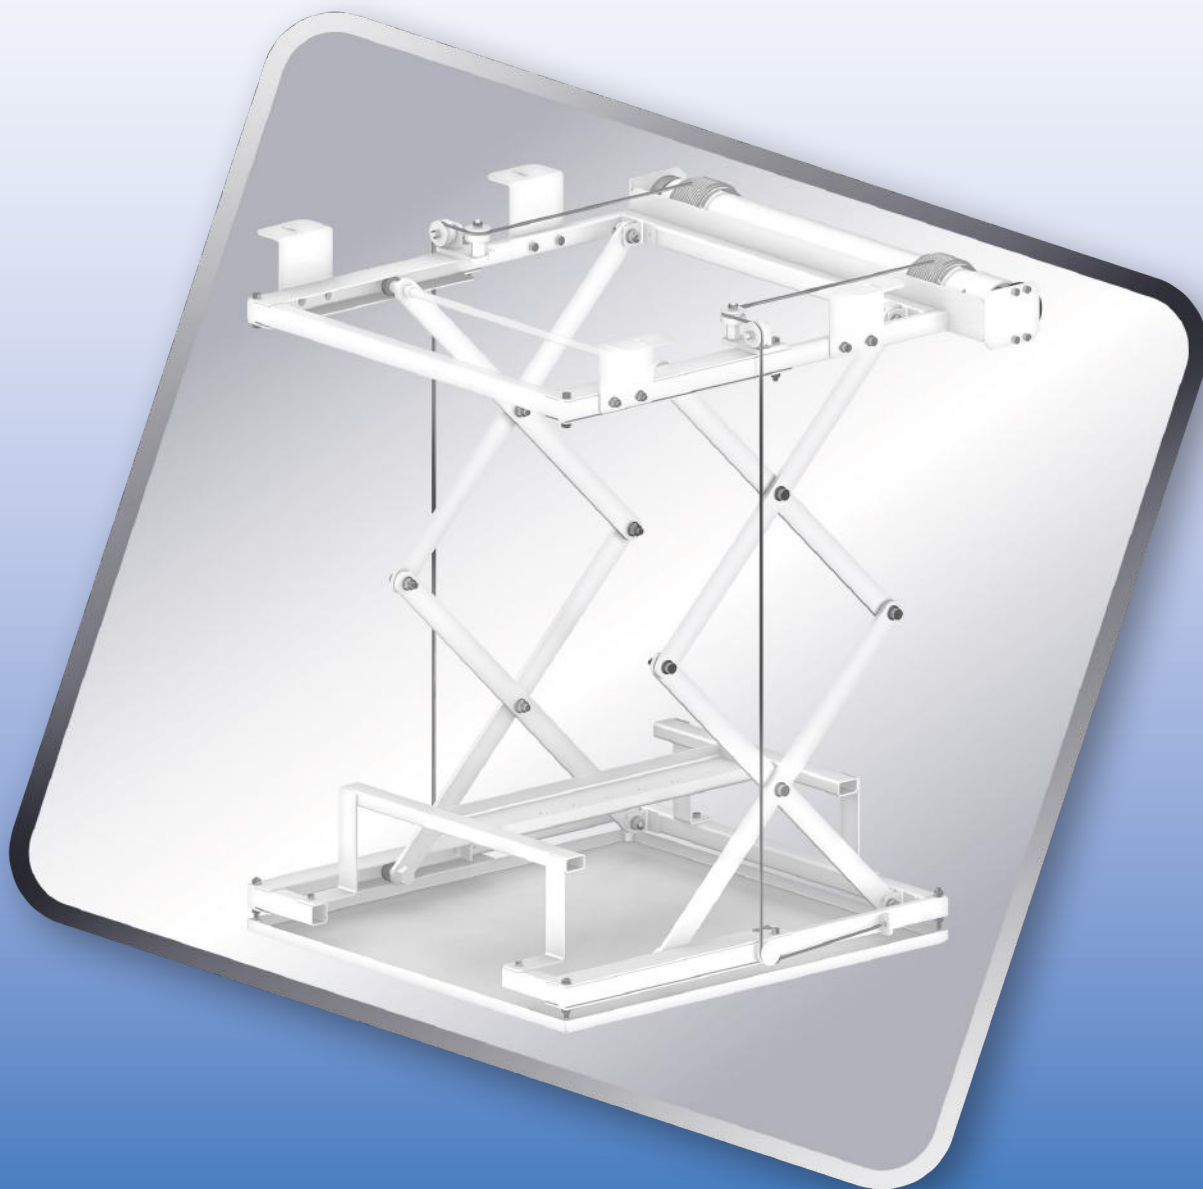

**RAVELL®****WINDA SUFITOWA WS-801**

**Winda sufitowa RAVELL® WS-801** opuszcza projektor multimedialny umieszczony nad sufitem podwieszanym do pozycji umożliwiającej projekcję. Podwyższa estetykę pomieszczenia (sala konferencyjna, szkoleniowa, dom) sprawiając, iż projektor multimedialny jest niewidoczny w momencie, gdy nie jest używany. Dodatkowo urządzenie zabezpiecza projektor przed dostępem osób niepowołanych.

**ZASTOSOWANIE:**

- W wersji SLIM dedykowane do kina domowego – zakres prac 0-800 mm
- Maksymalny udźwig – 50kg

### GŁÓWNE CECHY:

- konstrukcja windy oparta na systemie trzech ram poziomych prowadzonych przez precyzyjny podwójny wysięgnik nożycowy,
- ruch w górę i w dół wywołany przez wolnoobrotową wyciągarkę wyposażoną w nawojnicę,
- stuprocentowa powtarzalność,
- cichy, płynnie działający mechanizm linowy,
- bezpieczeństwo i precyzja gwarantowana przez podwójny system wyłączników krańcowych,
- prosta obsługa,
- pewna i funkcjonalna konstrukcja wykonana z wysokiej jakości komponentów,
- wykończenie lakierem proszkowym w kolorze: czarnym, białym, srebrnym (na zamówienie możliwość wyboru innej kolorystyki z palety RAL),
- estetyczne i precyzyjne wykonanie.

Wymiary max (WxHxD)	Max zasięg	Max udźwig	Waga	Zasilanie
660x680x30 mm (+ wys. projektora)	800 mm	50 kg	27 kg	230 V/50 Hz