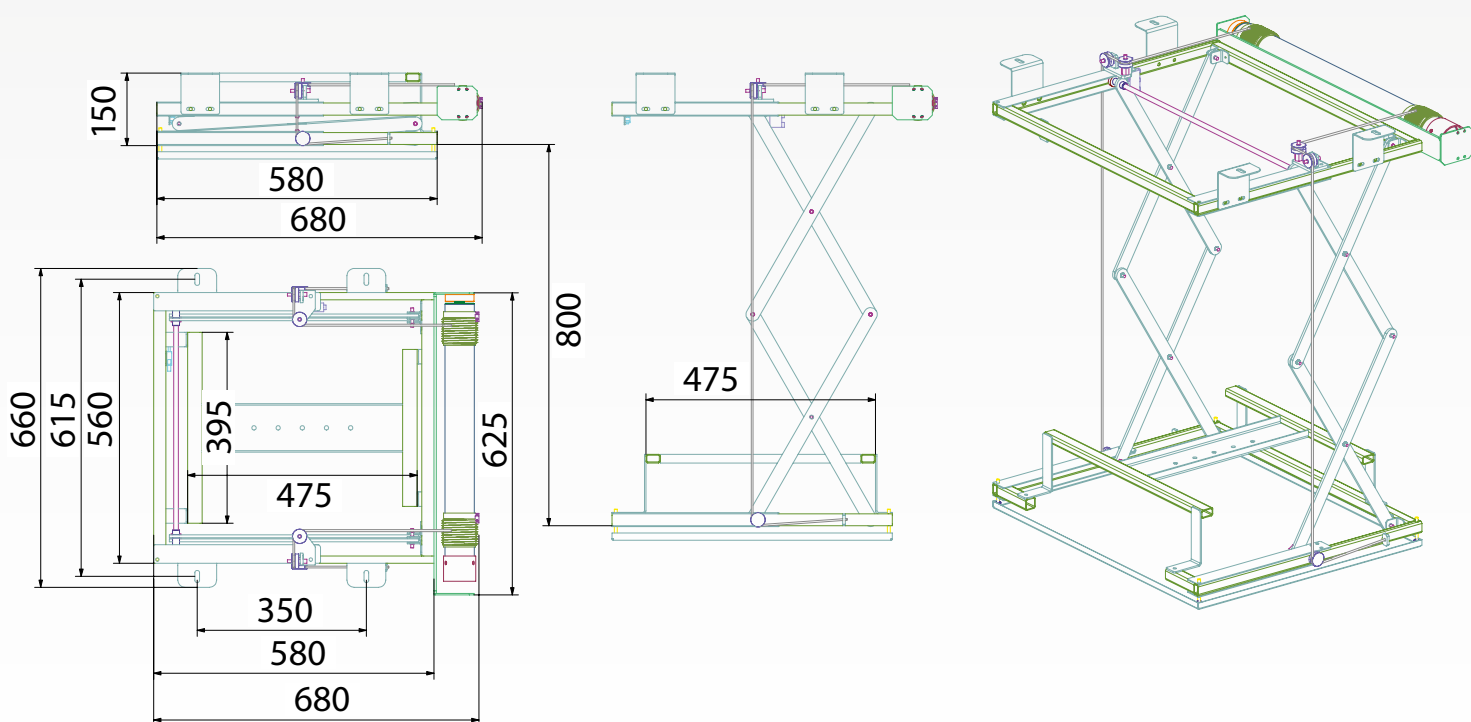

**RAVELL®****WINDA SUFITOWA WS-801**

**Winda sufitowa RAVELL® WS-801** opuszcza projektor multimedialny umieszczony nad sufitem podwieszanym do pozycji umożliwiającej projekcję. Podwyższa estetykę pomieszczenia (sala konferencyjna, szkoleniowa, dom) sprawiając, iż projektor multimedialny jest niewidoczny w momencie, gdy nie jest używany. Dodatkowo urządzenie zabezpiecza projektor przed dostępem osób niepowołanych.

**ZASTOSOWANIE:**

- W wersji SLIM dedykowane do kina domowego – zakres prac 0-800 mm
- Maksymalny udźwig – 50kg

### GŁÓWNE CECHY:

- konstrukcja windy oparta na systemie trzech ram poziomych prowadzonych przez precyzyjny podwójny wysięgnik nożycowy,
- ruch w górę i w dół wywołany przez wolnoobrotową wyciągarkę wyposażoną w nawojnicę,
- stuprocentowa powtarzalność,
- cichy, płynnie działający mechanizm linowy,
- bezpieczeństwo i precyzja gwarantowana przez podwójny system wyłączników krańcowych,
- prosta obsługa,
- pewna i funkcjonalna konstrukcja wykonana z wysokiej jakości komponentów,
- wykończenie lakierem proszkowym w kolorze: czarnym, białym, srebrnym (na zamówienie możliwość wyboru innej kolorystyki z palety RAL),
- estetyczne i precyzyjne wykonanie.

Wymiary max (WxHxD)	Max zasięg	Max udźwig	Waga	Zasilanie
660x680x30 mm (+ wys. projektora)	800 mm	50 kg	27 kg	230 V/50 Hz