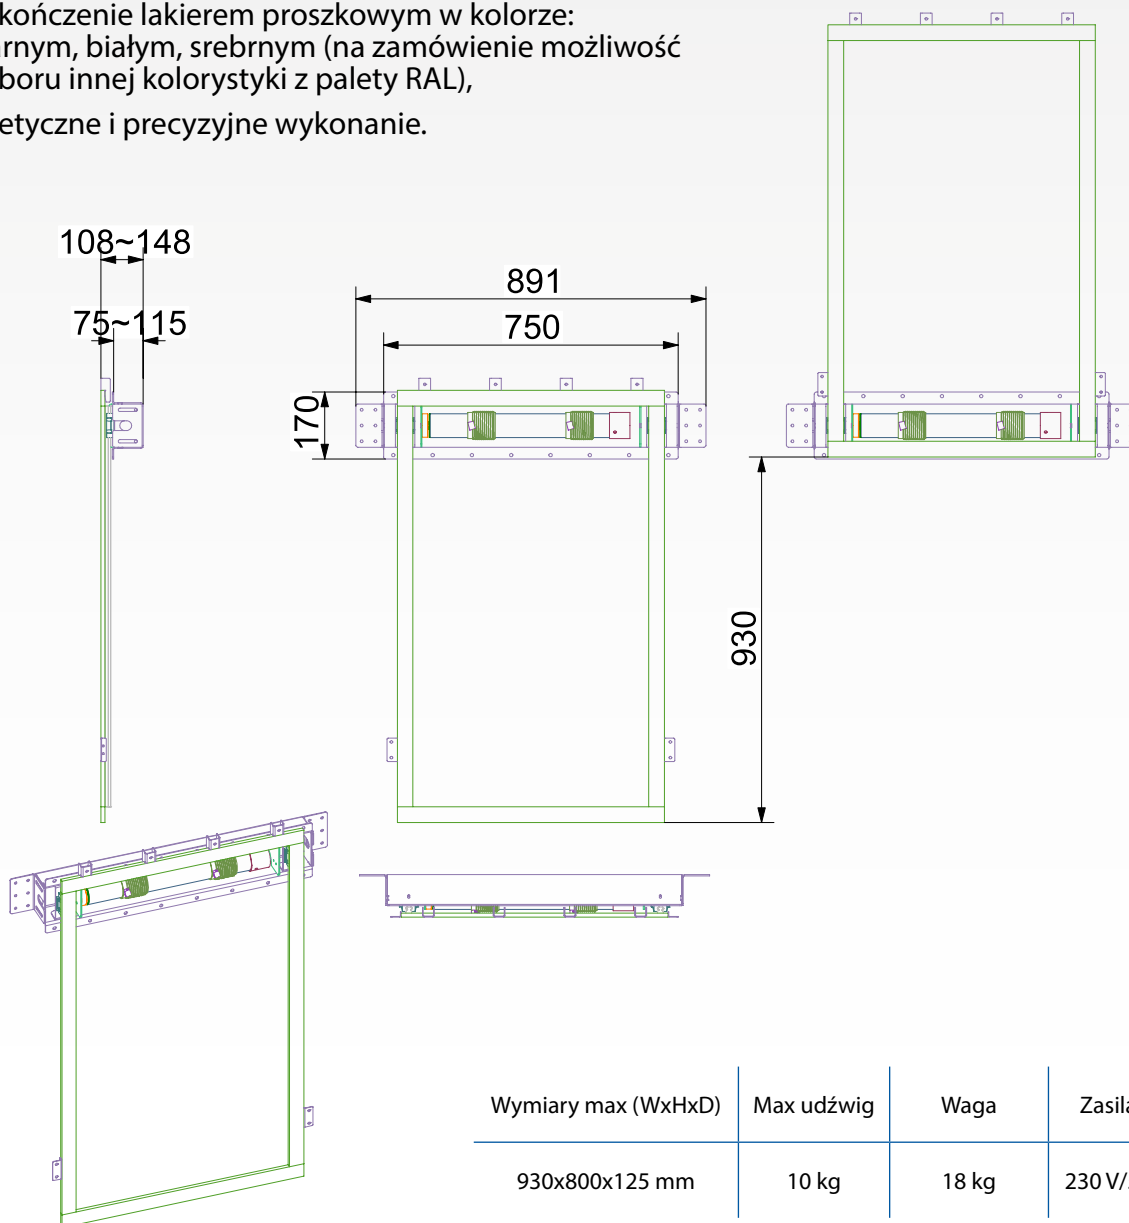

RAVELL®**WINDA DO OBRAZU RPT-1**

Winda RAVELL® PICTURE LIFT opuszcza i podnosi dowolny obraz (panel meblowy, atrapę, osłonę) umieszczony przed wiszącym na ścianie TV/Monitorem do pozycji umożliwiającej oglądanie obrazu na ekranie. Podwyższa estetykę każdego pomieszczenia sprawiając, iż TV/Monitor jest niewidoczny w momencie, gdy nie jest używany. Dodatkowo urządzenie zabezpiecza TV/Monitor przed dostępem osób niepowołanych.

ZASTOSOWANIE:

- W wersji STANDARD dedykowana do TV/Monitorów w zakresie przekątnej ekranu: 40"-65"
- Max ciężar wysłony 10kg.

AKCESORIA DODATKOWE:

- dystansowniki montażowe o wymaganej długości,
- sterowanie bezprzewodowe IR, RF oraz RS232,

GŁÓWNE CECHY:

- konstrukcja windy oparta na systemie ramy pionowej prowadzonej przez precyzyjny mechanizm.
- ruch w górę i w dół wywołwany przez wolnoobrotową wyciągarkę wyposażoną w nawojnicę,
- stuprocentowa powtarzalność,
- cichy, płynnie działający mechanizm linowy,
- bezpieczeństwo i precyzja gwarantowana przez system wyłączników krańcowych,
- prosta obsługa,
- pewna i funkcjonalna konstrukcja wykonana z wysokiej jakości komponentów,
- wykończenie lakierem proszkowym w kolorze: czarnym, białym, srebrnym (na zamówienie możliwość wyboru innej kolorystyki z palety RAL),
- estetyczne i precyzyjne wykonanie.

Wymiary max (WxHxD)	Max udźwig	Waga	Zasilanie
930x800x125 mm	10 kg	18 kg	230 V/50 Hz