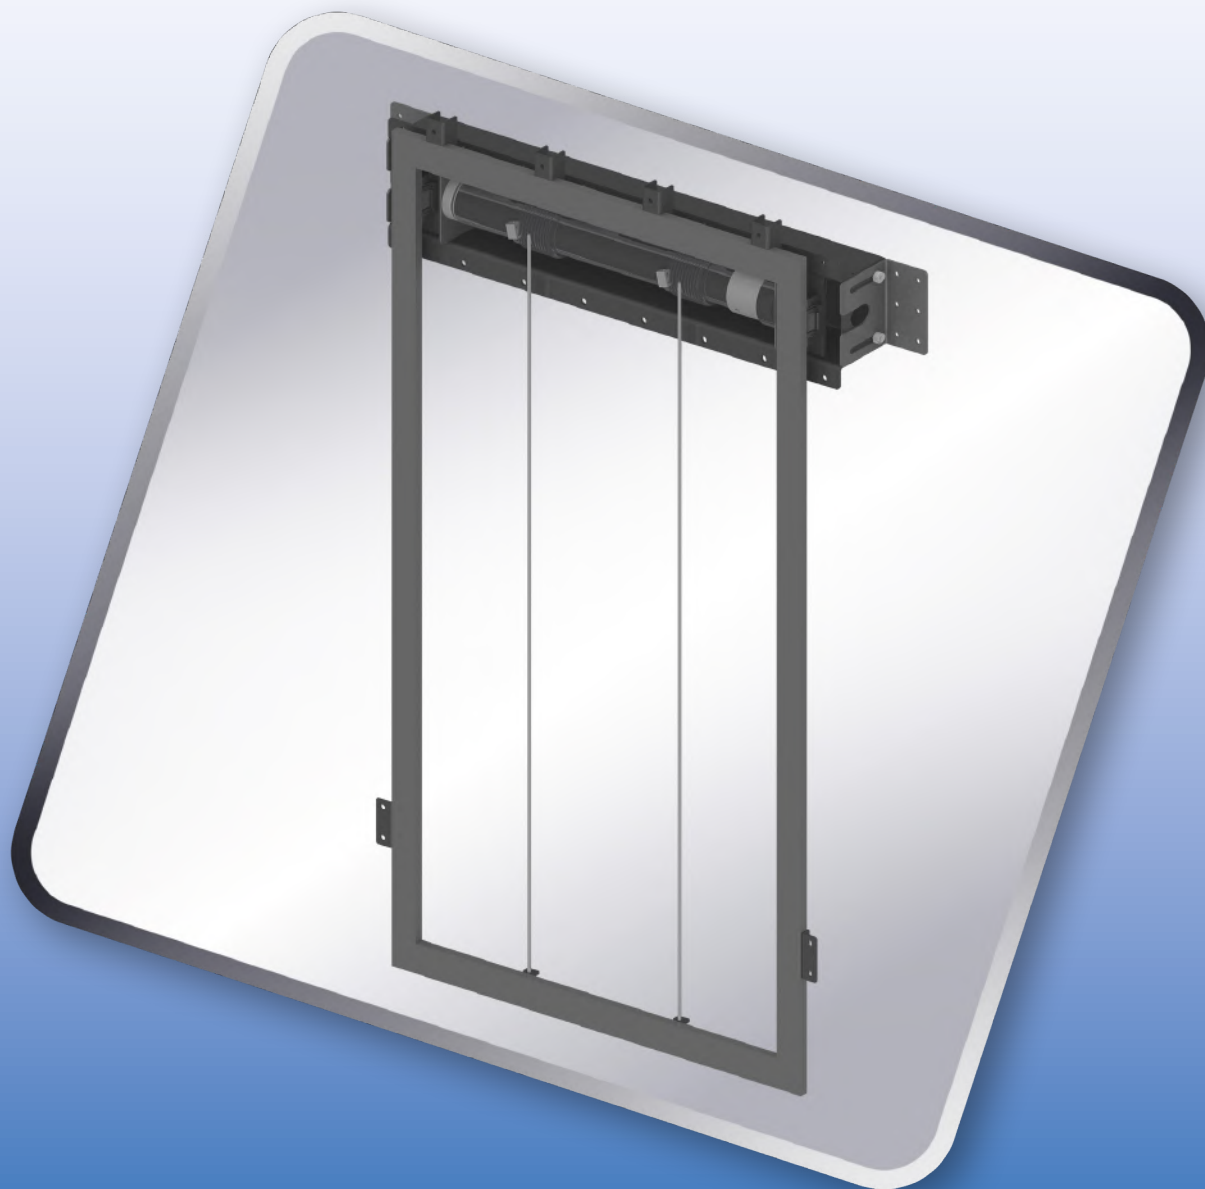

RAVELL®**WINDA DO OBRAZU RPT-1**

Winda RAVELL® PICTURE LIFT opuszcza i podnosi dowolny obraz (panel meblowy, atrapę, osłonę) umieszczony przed wiszącym na ścianie TV/Monitorem do pozycji umożliwiającej oglądanie obrazu na ekranie. Podwyższa estetykę każdego pomieszczenia sprawiając, iż TV/Monitor jest niewidoczny w momencie, gdy nie jest używany. Dodatkowo urządzenie zabezpiecza TV/Monitor przed dostępem osób niepowołanych.

ZASTOSOWANIE:

- W wersji STANDARD dedykowana do TV/Monitorów w zakresie przekątnej ekranu: 40"-65"
- Max ciężar wysłony 10kg.

AKCESORIA DODATKOWE:

- dystansowniki montażowe o wymaganej długości,
- sterowanie bezprzewodowe IR, RF oraz RS232,

GŁÓWNE CECHY:

- konstrukcja windy oparta na systemie ramy pionowej prowadzonej przez precyzyjny mechanizm.
- ruch w górę i w dół wywołwany przez wolnoobrotową wyciągarkę wyposażoną w nawojnicę,
- stuprocentowa powtarzalność,
- cichy, płynnie działający mechanizm linowy,
- bezpieczeństwo i precyzja gwarantowana przez system wyłączników krańcowych,
- prosta obsługa,
- pewna i funkcjonalna konstrukcja wykonana z wysokiej jakości komponentów,
- wykończenie lakierem proszkowym w kolorze: czarnym, białym, srebrnym (na zamówienie możliwość wyboru innej kolorystyki z palety RAL),
- estetyczne i precyzyjne wykonanie.

Wymiary max (WxHxD)	Max udźwig	Waga	Zasilanie
930x800x125 mm	10 kg	18 kg	230 V/50 Hz