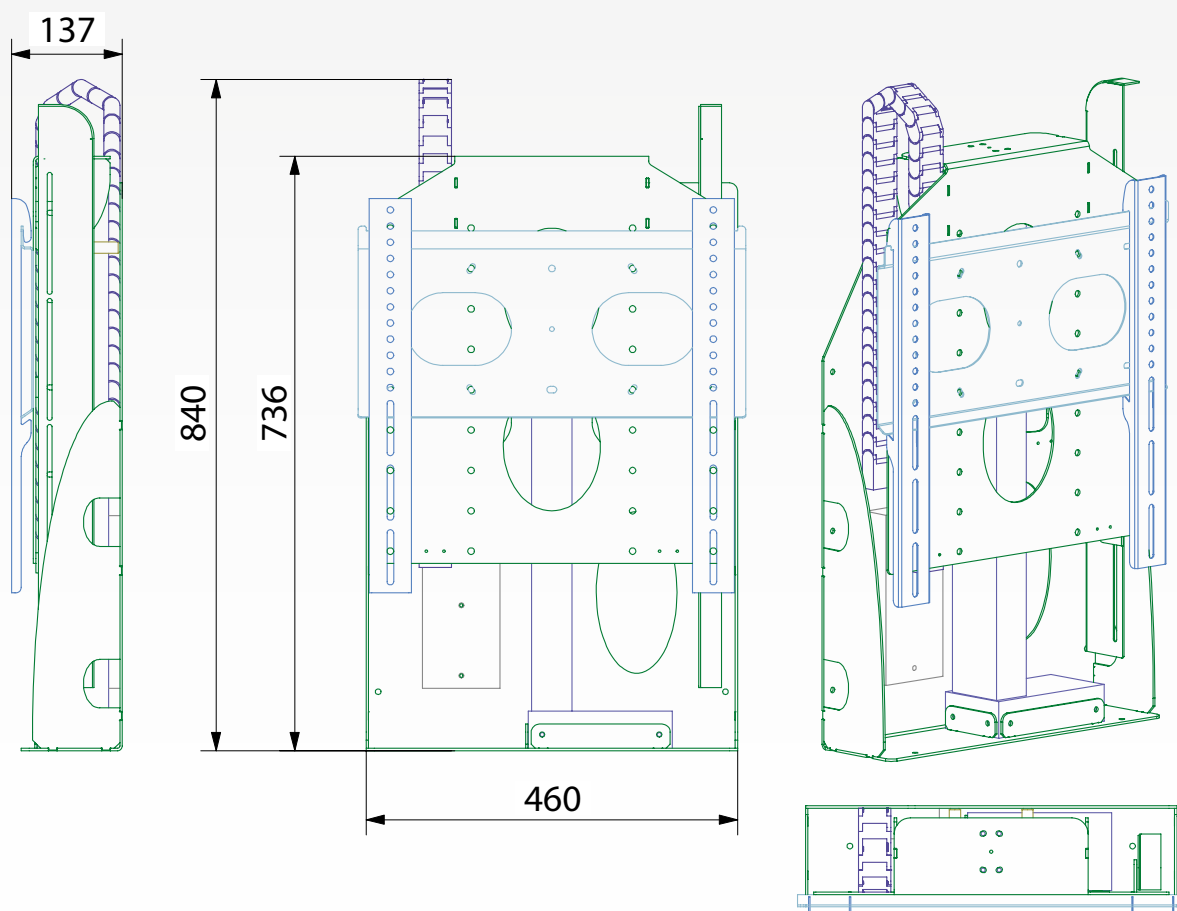

**RAVELL®**

**WINDA MEBLOWA DO LCD TV-980**

**WINDA MEBLOWA DO TV LCD RAVELL®** Windy do telewizorów i monitorów to urządzenia pozwalające na wysuwanie ekranów z mebli lub wnęk na czas użytkowania. W czasie gdy telewizor jest nieużywany, może on być opuszczony i tym samym niewidoczny. Winda meblowa TV-980 obsługuje telewizory o przekątnej obrazu do 65". Konstrukcja podnośnika pozwala na łatwy montaż w meblach czy wnękach.

#### **ZASTOSOWANIE:**

- Winda TV-980 do telewizorów / monitorów o przekątnej do 65",

**AKCESORIA DODATKOWE:**

- sterowanie bezprzewodowe ID, RF oraz RS-232.

**GŁÓWNE CECHY:**

- mechanizm wykonany z najwyższej jakości komponentów z zastosowaniem wszystkich niezbędnych nowości technicznych,
- cichy, płynnie działający mechanizm oparty na kolumnie liniowej lub napędzie linowym,
- szereg zabezpieczeń i czujników,
- wyposażenie w uniwersalny uchwyt do telewizorów / monitorów spełniający standard vesa do rozmiaru 600x400 mm,
- możliwość wykonania dedykowanego mocowania do konkretnego modelu telewizora / monitora (na życzenie klienta),
- prosta obsługa,
- kompatybilność z większością telewizorów / monitorów dostępnych na rynku,
- estetyczne i precyzyjne wykonanie.

Wymiary max (WxHxD)	Max zasięg	Max udźwig	Waga	Zasilanie
460x740x137 mm	980 mm	70 kg	27 kg	230 V/50 Hz