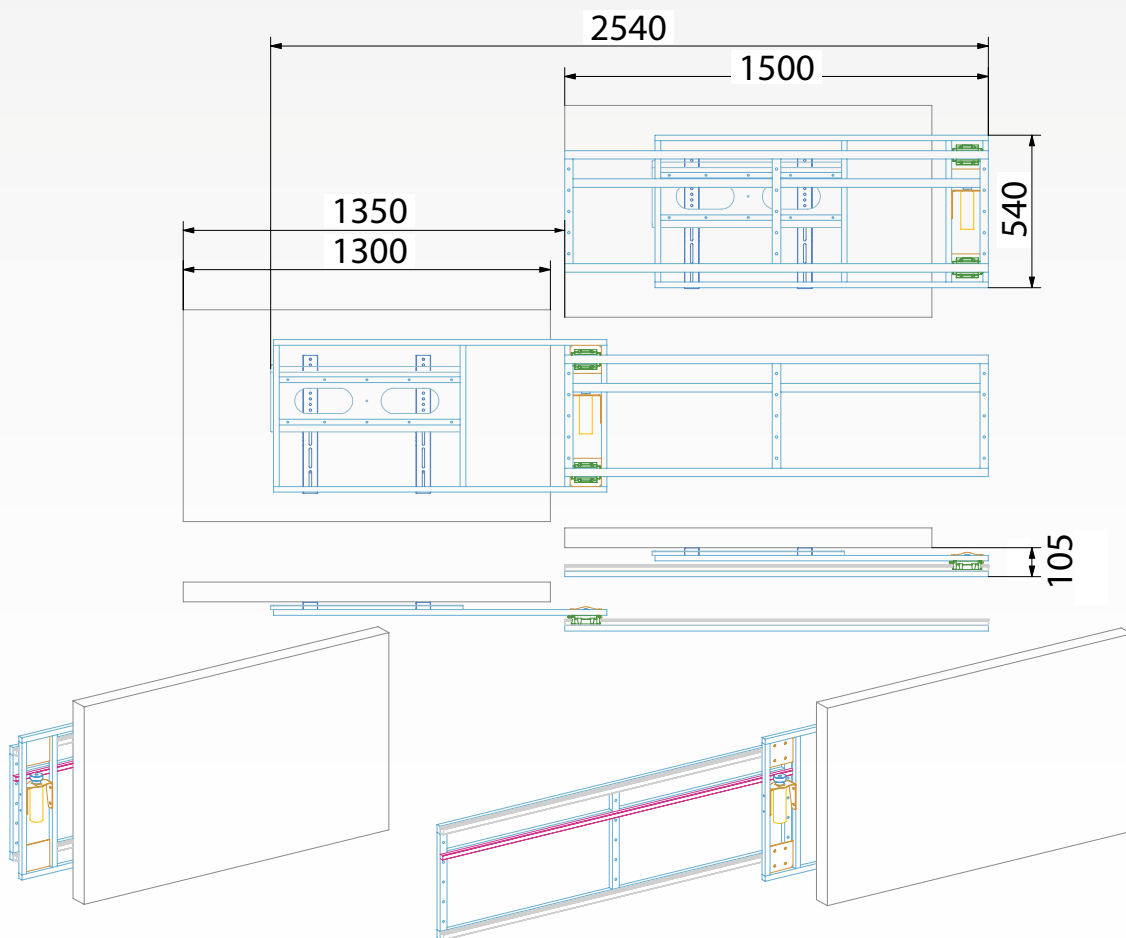

RAVELL®

WINDA POZIOMA DO TV WBT-1

Winda pozioma RAVELL® wysuwa i chowa dowolny TV/Monitor ukryty w ścianie do pozycji umożliwiającej oglądanie obrazu na ekranie. Podwyższa estetykę każdego pomieszczenia sprawiając, iż TV/Monitor jest niewidoczny w momencie, gdy nie jest używany. Dodatkowo mechanizm wysuwu bocznego zabezpiecza TV/Monitor przed dostępem osób niepowołanych.

ZASTOSOWANIE:

- W wersji STANDARD dedykowana do TV/Monitorów w zakresie przekątnej ekranu do 55"
- Max zasięg wysuwu 1350mm
- Max ciężar TV/Monitora: do 50kg (wraz z ewentualną osłoną licującą)

AKCESORIA DODATKOWE:

- dystansowniki montażowe o wymaganej długości,
- sterowanie bezprzewodowe IR , RF oraz RS232.

GŁÓWNE CECHY:

- konstrukcja windy oparta na systemie ramy poziomej prowadzonej przez precyzyjny mechanizm,
- ruch boczny wywoływany jest przez precyzyjny silnik z przekładnią planetarną,
- stuprocentowa powtarzalność,
- cichy, płynnie działający mechanizm,
- bezpieczeństwo i precyzja gwarantowana przez system wyłączników krańcowych, prosta obsługa,
- pewna i funkcjonalna konstrukcja wykonana z wysokiej jakości komponentów,
- wykończenie lakierem proszkowym w kolorze: czarnym, białym, srebrnym (na zamówienie możliwość wyboru innej kolorystyki z palety RAL),
- estetyczne i precyzyjne wykonanie.

Wymiary max (WxHxD)	Max zasięg	Max udźwig	Waga	Zasilanie
1500x540x120 mm	1350 mm	50 kg	30 kg	230 V/50 Hz