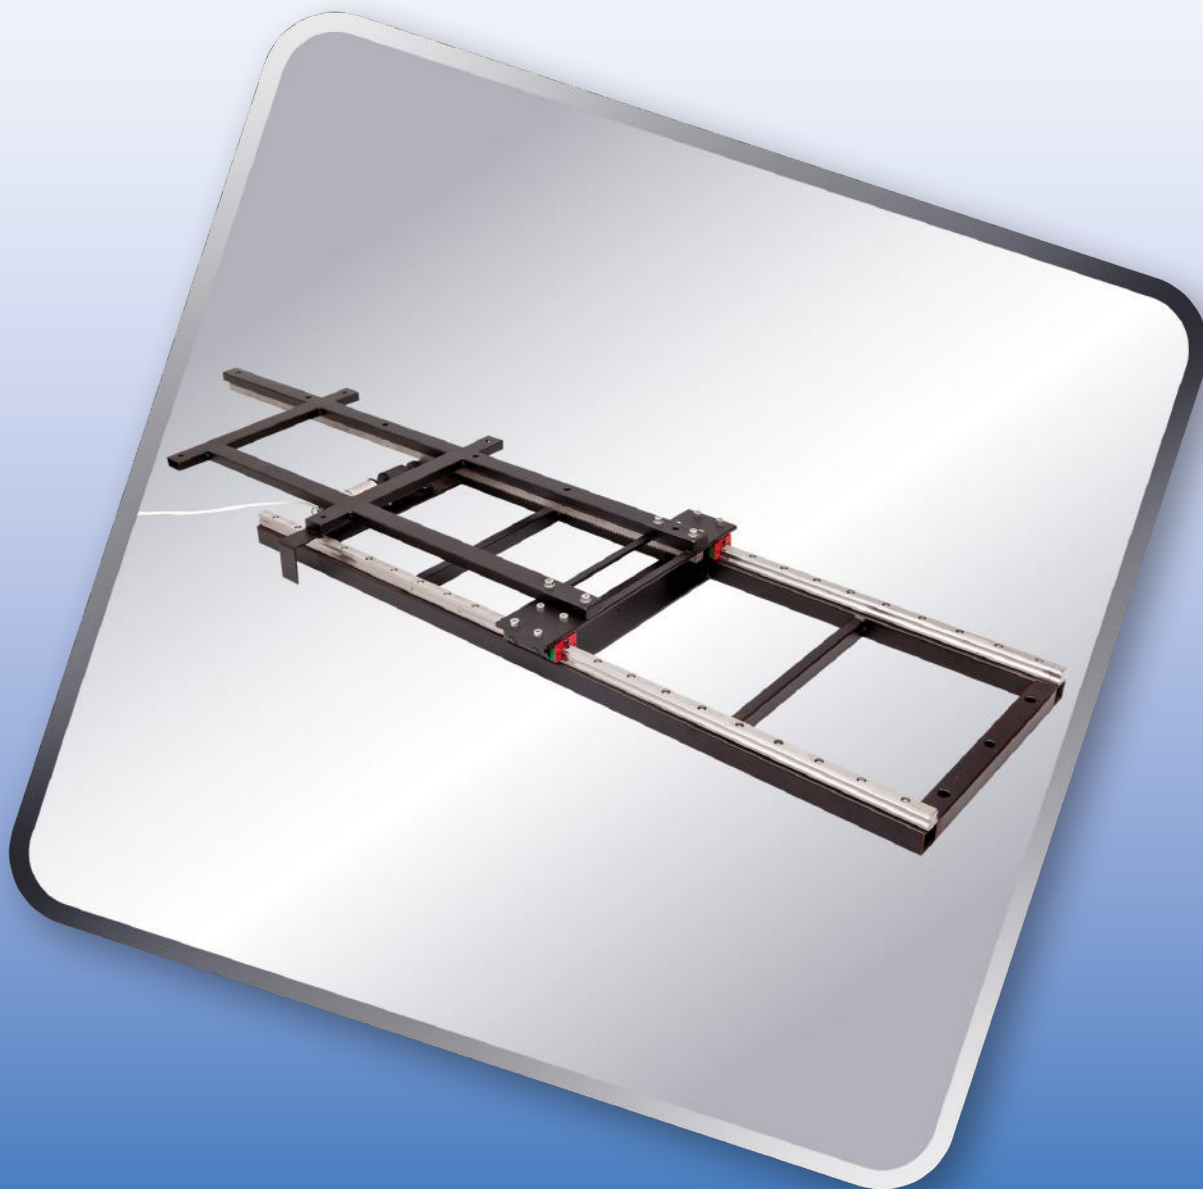

RAVELL®

WINDA POZIOMA DO TV WBT-1

Winda pozioma RAVELL® wysuwa i chowa dowolny TV/Monitor ukryty w ścianie do pozycji umożliwiającej oglądanie obrazu na ekranie. Podwyższa estetykę każdego pomieszczenia sprawiając, iż TV/Monitor jest niewidoczny w momencie, gdy nie jest używany. Dodatkowo mechanizm wysuwu bocznego zabezpiecza TV/Monitor przed dostępem osób niepowołanych.

ZASTOSOWANIE:

- W wersji STANDARD dedykowana do TV/Monitorów w zakresie przekątnej ekranu do 55"
- Max zasięg wysuwu 1350mm
- Max ciężar TV/Monitora: do 50kg (wraz z ewentualną osłoną licującą)

AKCESORIA DODATKOWE:

- dystansowniki montażowe o wymaganej długości,
- sterowanie bezprzewodowe IR , RF oraz RS232.

GŁÓWNE CECHY:

- konstrukcja windy oparta na systemie ramy poziomej prowadzonej przez precyzyjny mechanizm,
- ruch boczny wywoływany jest przez precyzyjny silnik z przekładnią planetarną,
- stuprocentowa powtarzalność,
- cichy, płynnie działający mechanizm,
- bezpieczeństwo i precyzja gwarantowana przez system wyłączników krańcowych, prosta obsługa,
- pewna i funkcjonalna konstrukcja wykonana z wysokiej jakości komponentów,
- wykończenie lakierem proszkowym w kolorze: czarnym, białym, srebrnym (na zamówienie możliwość wyboru innej kolorystyki z palety RAL),
- estetyczne i precyzyjne wykonanie.

Wymiary max (WxHxD)	Max zasięg	Max udźwig	Waga	Zasilanie
1500x540x120 mm	1350 mm	50 kg	30 kg	230 V/50 Hz