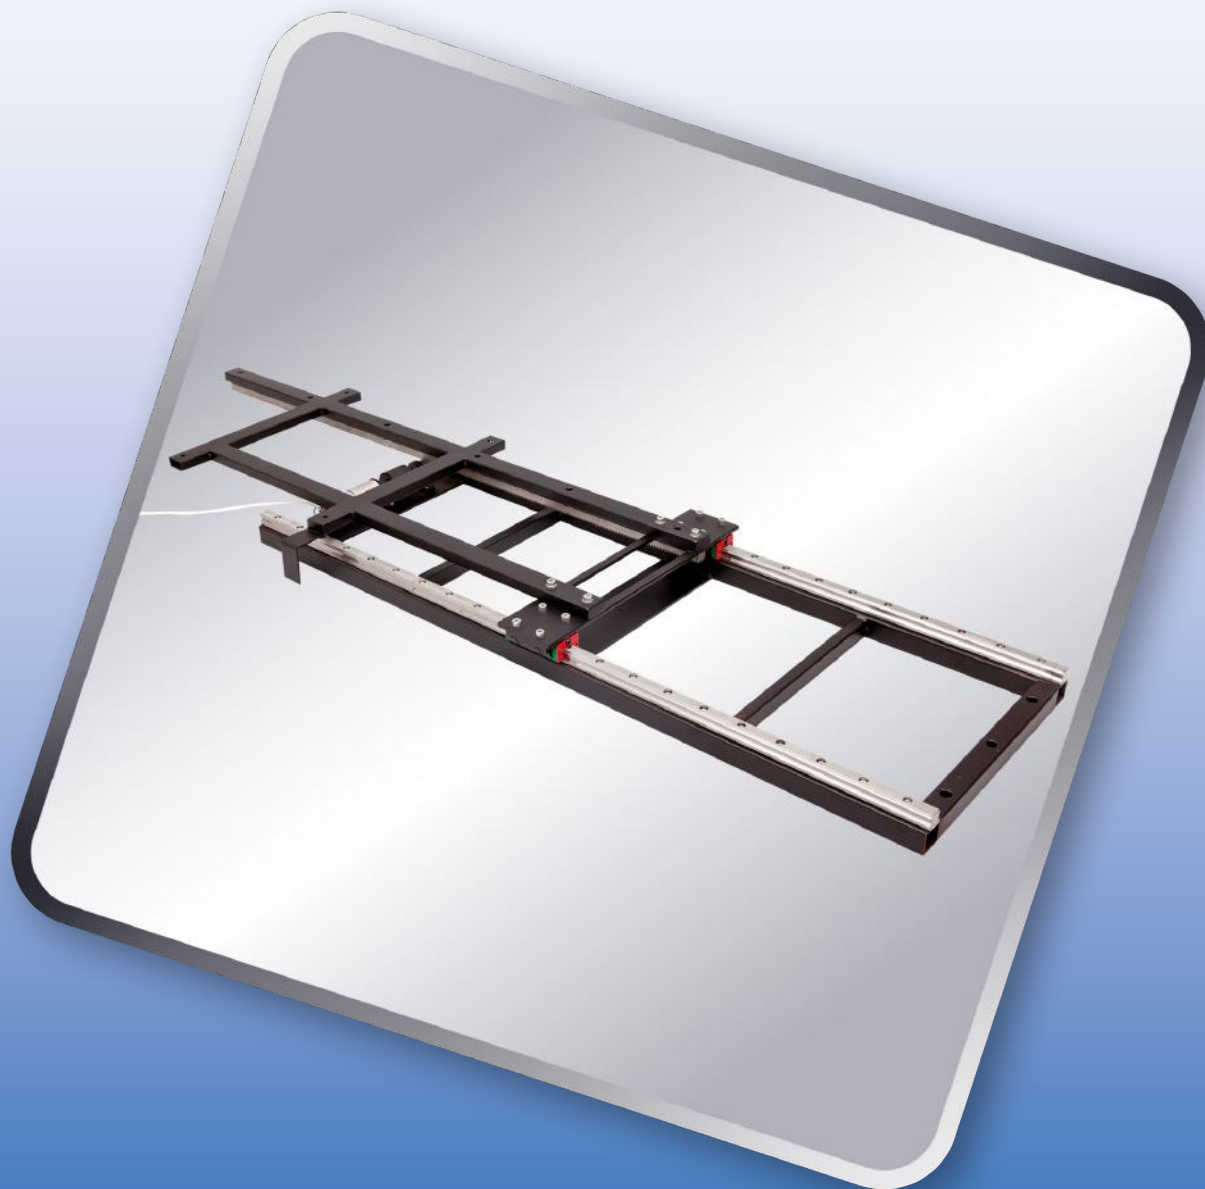

**RAVELL®**

**WINDA POZIOMA DO TV WBT-2**

**Winda pozioma RAVELL®** wysuwa i chowa dowolny TV/Monitor ukryty w ścianie do pozycji umożliwiającej oglądanie obrazu na ekranie. Podwyższa estetykę każdego pomieszczenia sprawiając, iż TV/Monitor jest niewidoczny w momencie, gdy nie jest używany. Dodatkowo mechanizm wysuwu bocznego zabezpiecza TV/Monitor przed dostępem osób niepowołanych

### **ZASTOSOWANIE:**

- W wersji STANDARD dedykowana do TV/Monitorów w zakresie przekątnej ekranu do 75"
- Max zasięg wysuwu 1750mm
- Max ciężar TV/Monitora: do 50kg (wraz z ewentualną osłoną licującą)

## GŁÓWNE CECHY:

- konstrukcja windy oparta na systemie ramy poziomej prowadzonej przez precyzyjny mechanizm.
- ruch boczny wywołany jest przez precyzyjny silnik z przekładnią planetarną
- stuprocentowa powtarzalność,
- cichy, płynnie działający mechanizm
- bezpieczeństwo i precyzja gwarantowana przez system wyłączników krańcowych,
- prosta obsługa,
- pewna i funkcjonalna konstrukcja wykonana z wysokiej jakości komponentów,
- wykończenie lakierem proszkowym w kolorze: czarnym, białym, srebrnym (na zamówienie możliwość wyboru innej kolorystyki z palety RAL),
- estetyczne i precyzyjne wykonanie.

Wymiary max (WxHxD)	Max zasięg	Max udźwig	Waga	Zasilanie
1900x540x120 mm	1750 mm	50 kg	30 kg	230 V/50 Hz