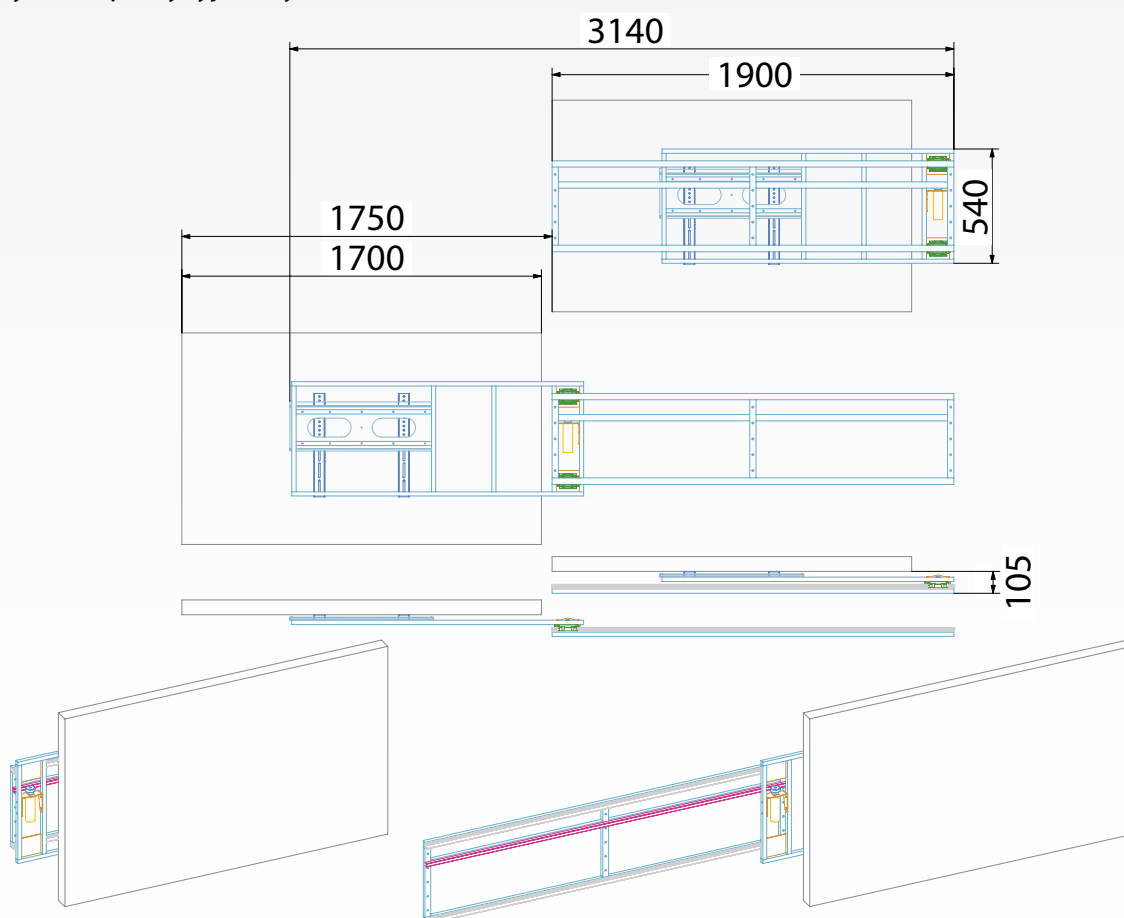

**RAVELL®**

**WINDA POZIOMA DO TV WBT-2**

**Winda pozioma RAVELL®** wysuwa i chowa dowolny TV/Monitor ukryty w ścianie do pozycji umożliwiającej oglądanie obrazu na ekranie. Podwyższa estetykę każdego pomieszczenia sprawiając, iż TV/Monitor jest niewidoczny w momencie, gdy nie jest używany. Dodatkowo mechanizm wysuwu bocznego zabezpiecza TV/Monitor przed dostępem osób niepowołanych

### **ZASTOSOWANIE:**

- W wersji STANDARD dedykowana do TV/Monitorów w zakresie przekątnej ekranu do 75"
- Max zasięg wysuwu 1750mm
- Max ciężar TV/Monitora: do 50kg (wraz z ewentualną osłoną licującą)

## GŁÓWNE CECHY:

- konstrukcja windy oparta na systemie ramy poziomej prowadzonej przez precyzyjny mechanizm.
- ruch boczny wywołany jest przez precyzyjny silnik z przekładnią planetarną
- stuprocentowa powtarzalność,
- cichy, płynnie działający mechanizm
- bezpieczeństwo i precyzja gwarantowana przez system wyłączników krańcowych,
- prosta obsługa,
- pewna i funkcjonalna konstrukcja wykonana z wysokiej jakości komponentów,
- wykończenie lakierem proszkowym w kolorze: czarnym, białym, srebrnym (na zamówienie możliwość wyboru innej kolorystyki z palety RAL),
- estetyczne i precyzyjne wykonanie.

Wymiary max (WxHxD)	Max zasięg	Max udźwig	Waga	Zasilanie
1900x540x120 mm	1750 mm	50 kg	30 kg	230 V/50 Hz